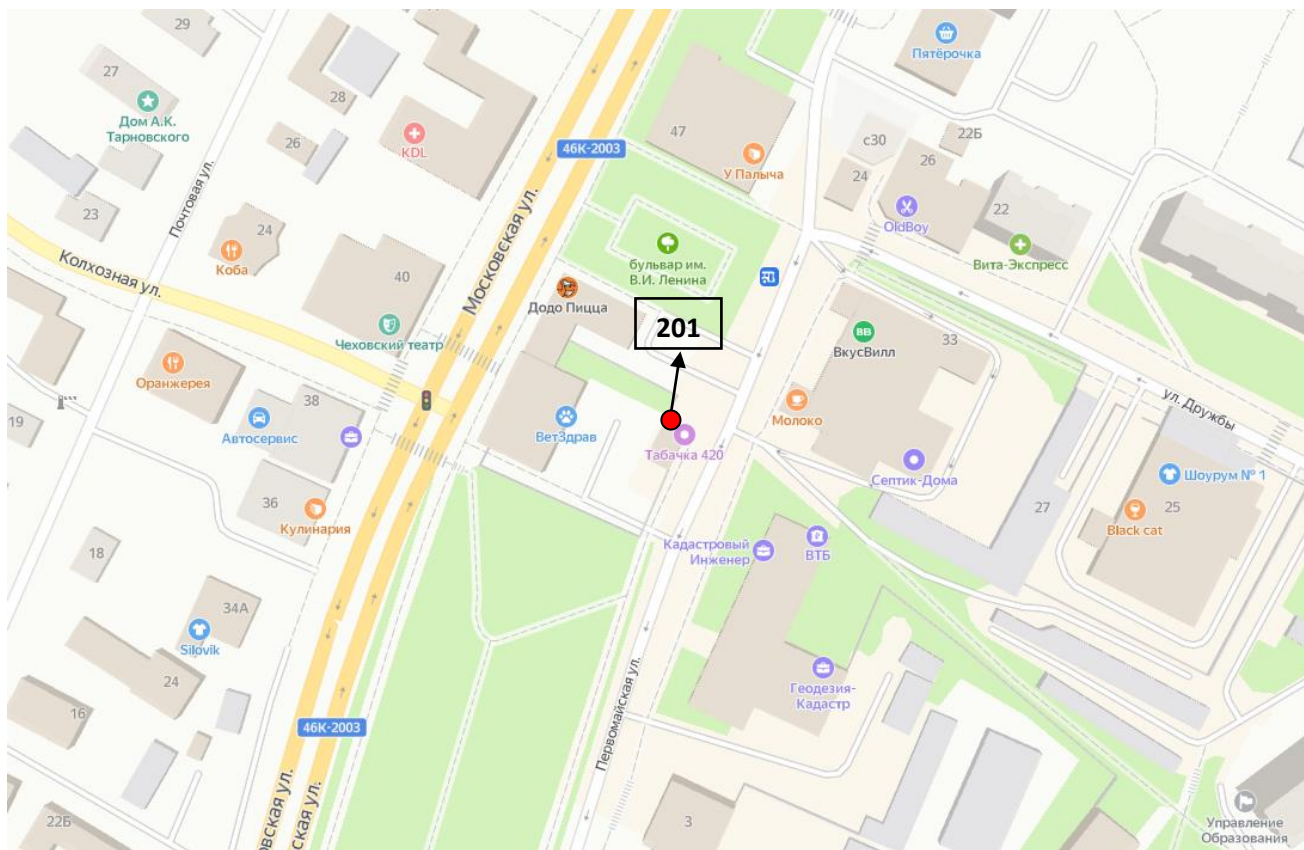

201. г. Чехов, ул. Московская, вблизи д. 41