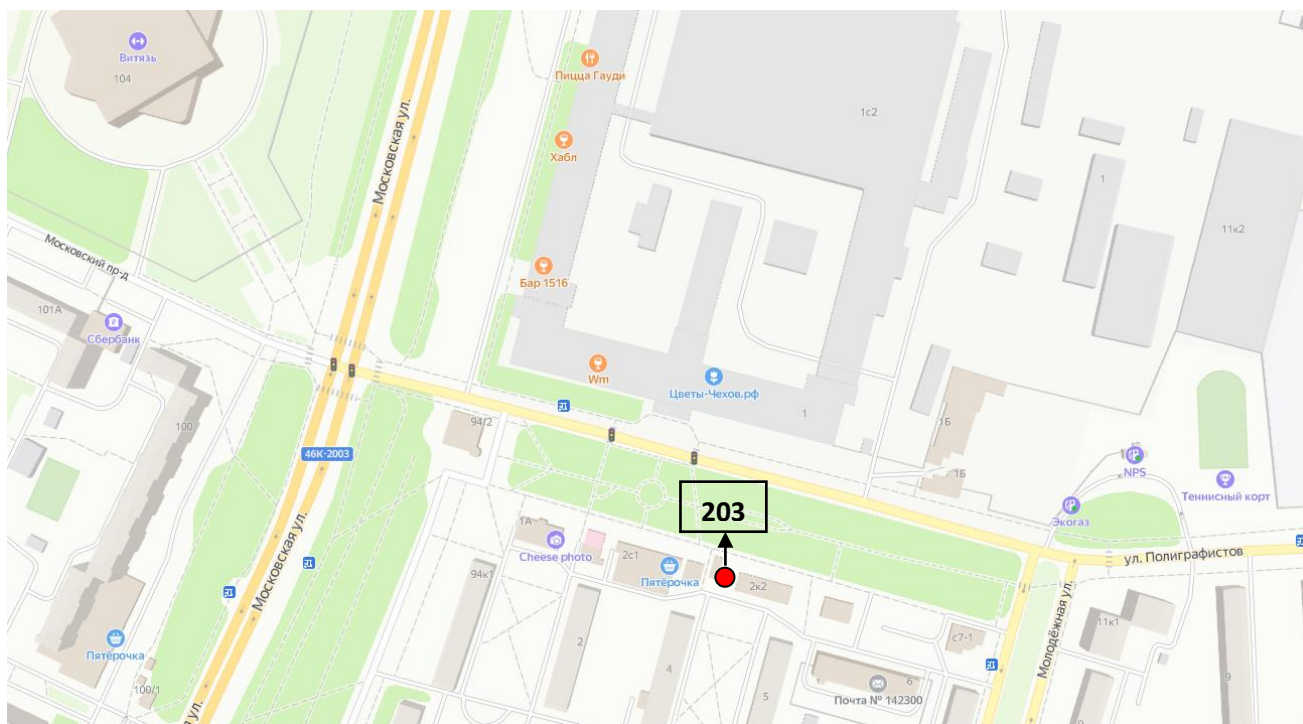

203. г. Чехов, ул. Полиграфистов, вблизи д. 2к2