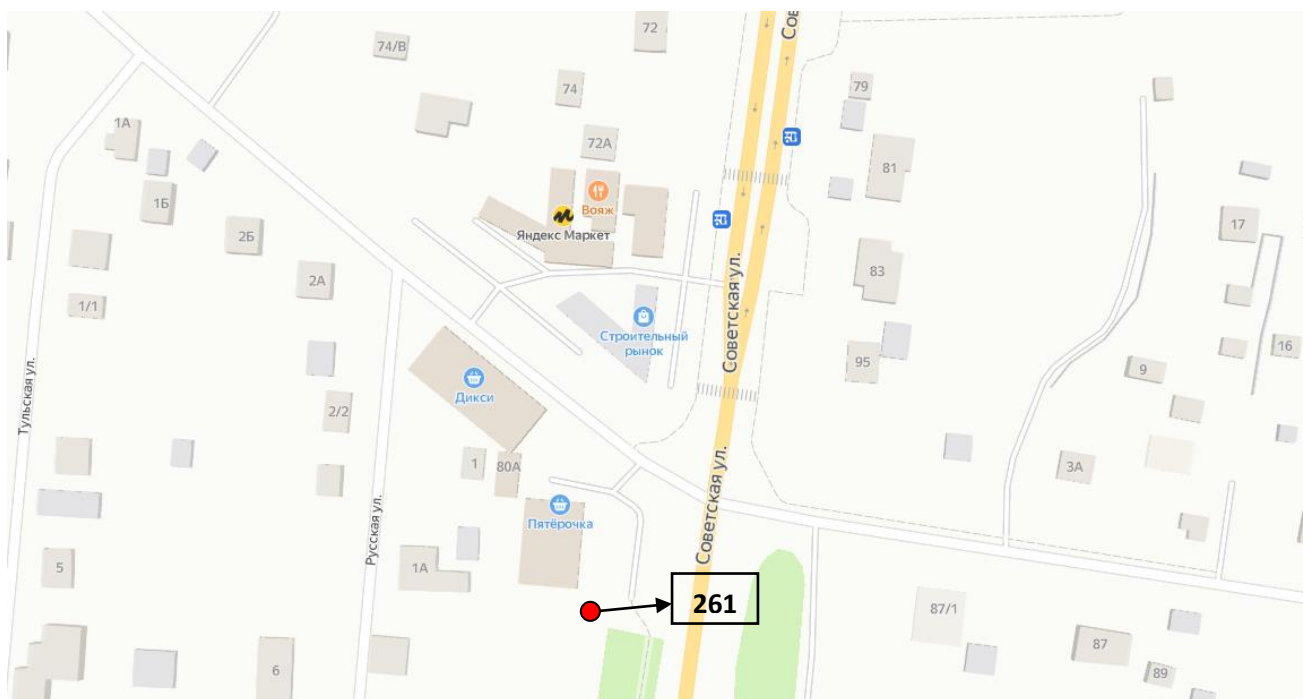

259. г. Чехов, Набережная реки Тербенки

260. г.о. Чехов, р.п. Столбовая, ул. Вокзальная

261. г. Чехов, ул. Советская, вблизи д. 80

262. г. Чехов, ул. Московская, д. 87 (вблизи автостоянки)

263. г. Чехов, ул. Московская, д. 87 (вблизи автостоянки)