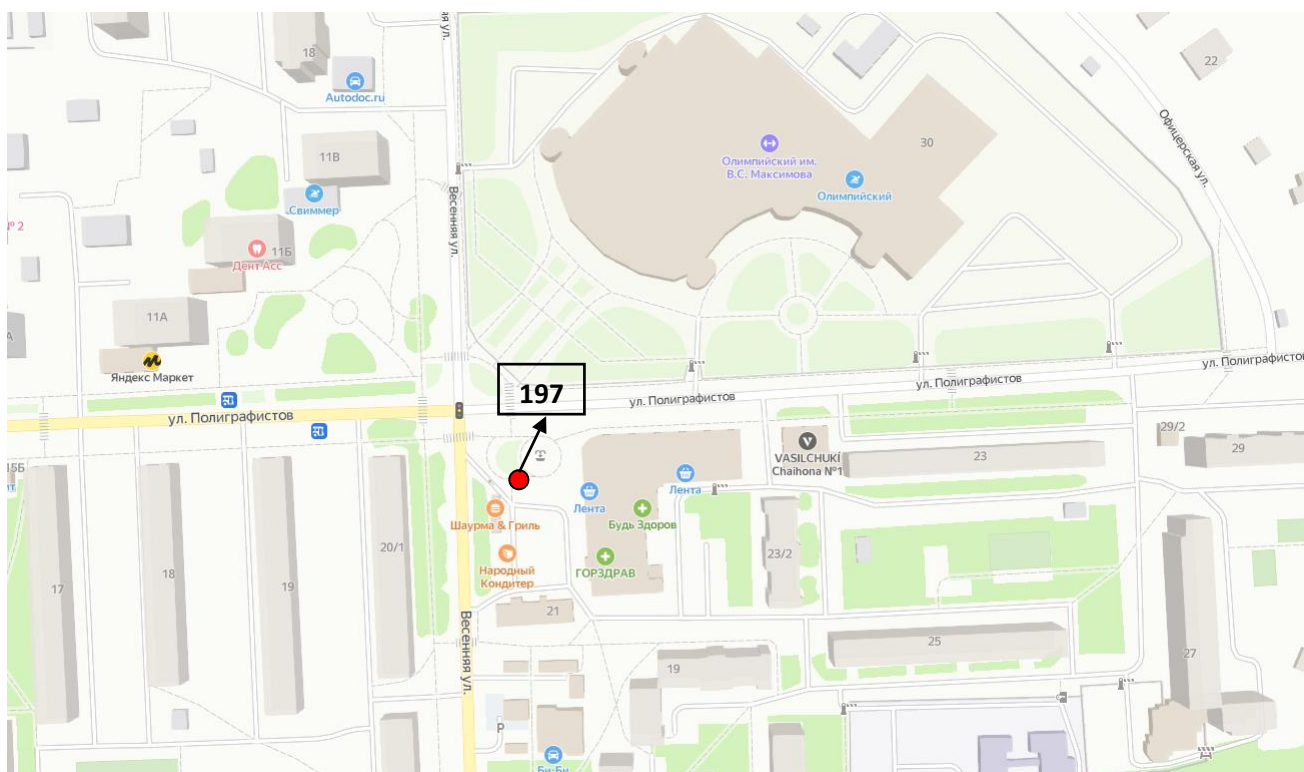

196. г.о. Чехов, с. Троицкое, парк «Дубки»

197. г. Чехов, ул. Весенняя, вблизи д. 21/2 (площадка вблизи фонтана)

198. г. Чехов, Симферопольское ш., вблизи ТК «Губернский»

199. г. Чехов, ул. 8 Марта, вблизи д. 11