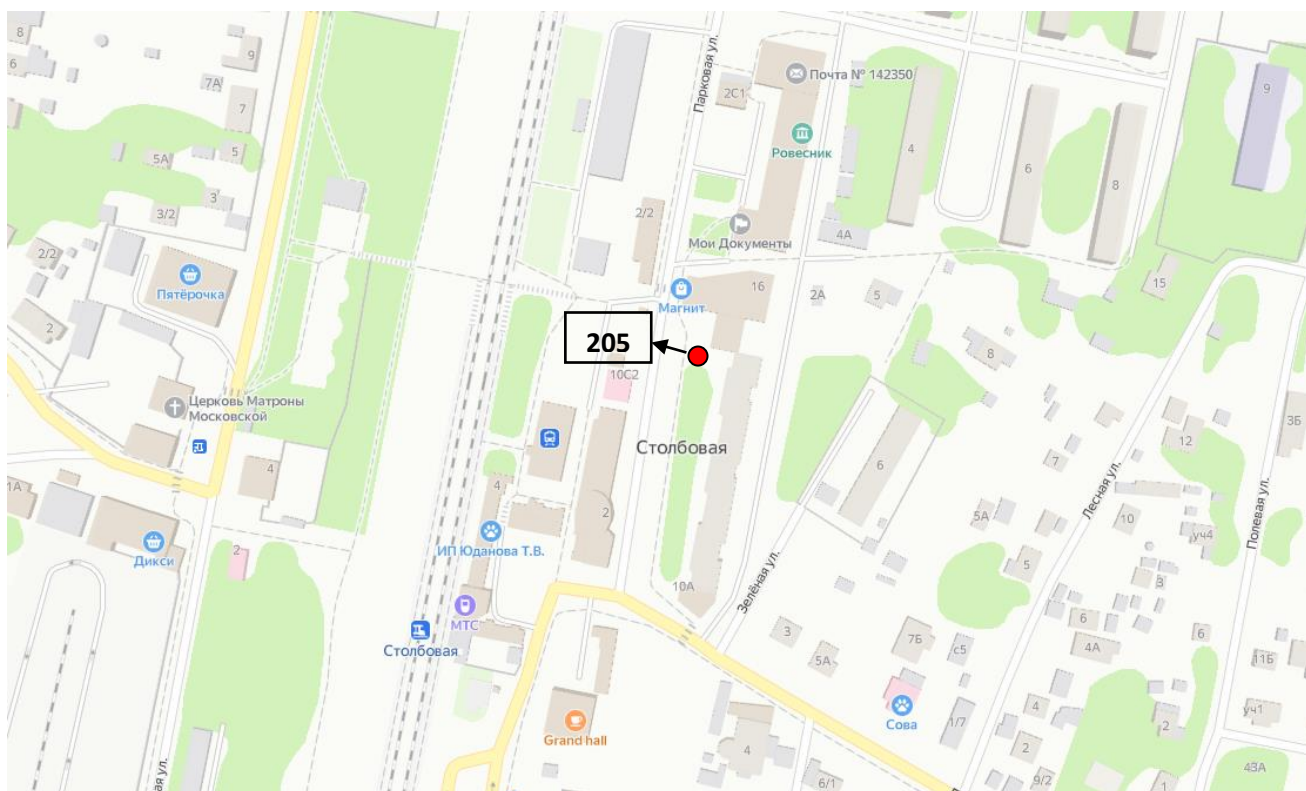

206. г.о. Чехов, с. Троицкое, вблизи д. 9

205. г.о. Чехов, п. Столбовая, ул. Парковая, вблизи д. 10