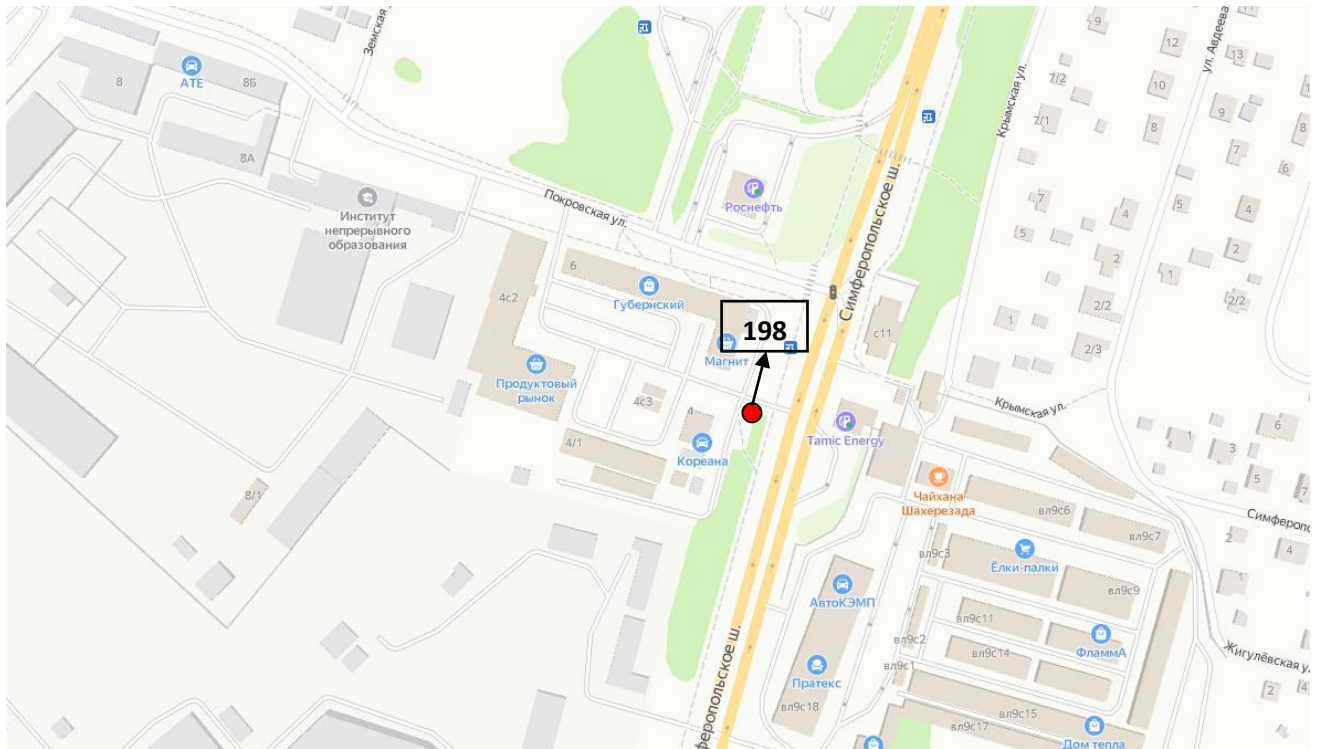

196. г.о. Чехов, с. Троицкое, парк «Дубки»

197. г. Чехов, ул. Весенняя, вблизи д. 21/2 (площадка вблизи фонтана)

198. г. Чехов, Симферопольское ш., вблизи ТК «Губернский»

199. г. Чехов, ул. 8 Марта, вблизи д. 11