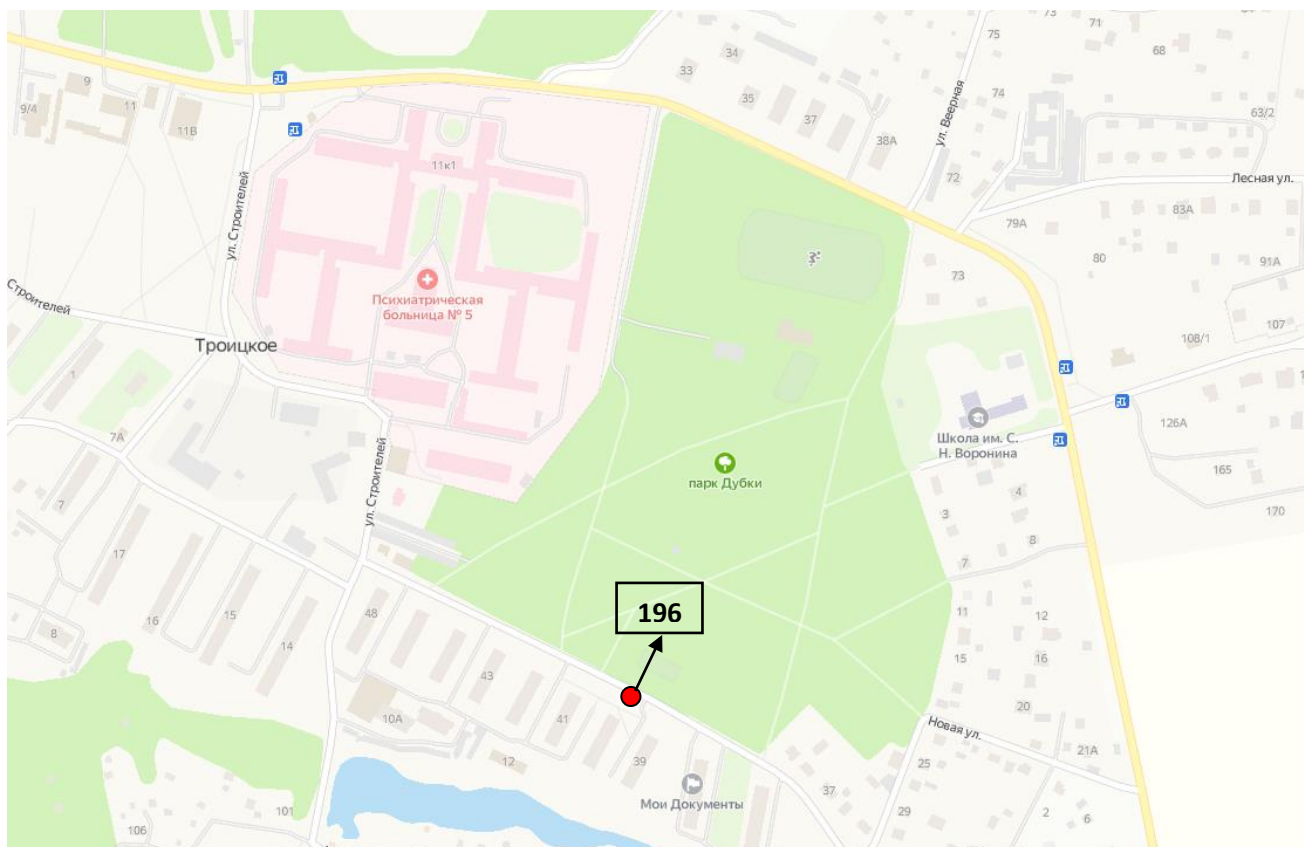

196. г.о. Чехов, с. Троицкое, парк «Дубки»

197. г. Чехов, ул. Весенняя, вблизи д. 21/2 (площадка вблизи фонтана)

198. г. Чехов, Симферопольское ш., вблизи ТК «Губернский»

199. г. Чехов, ул. 8 Марта, вблизи д. 11